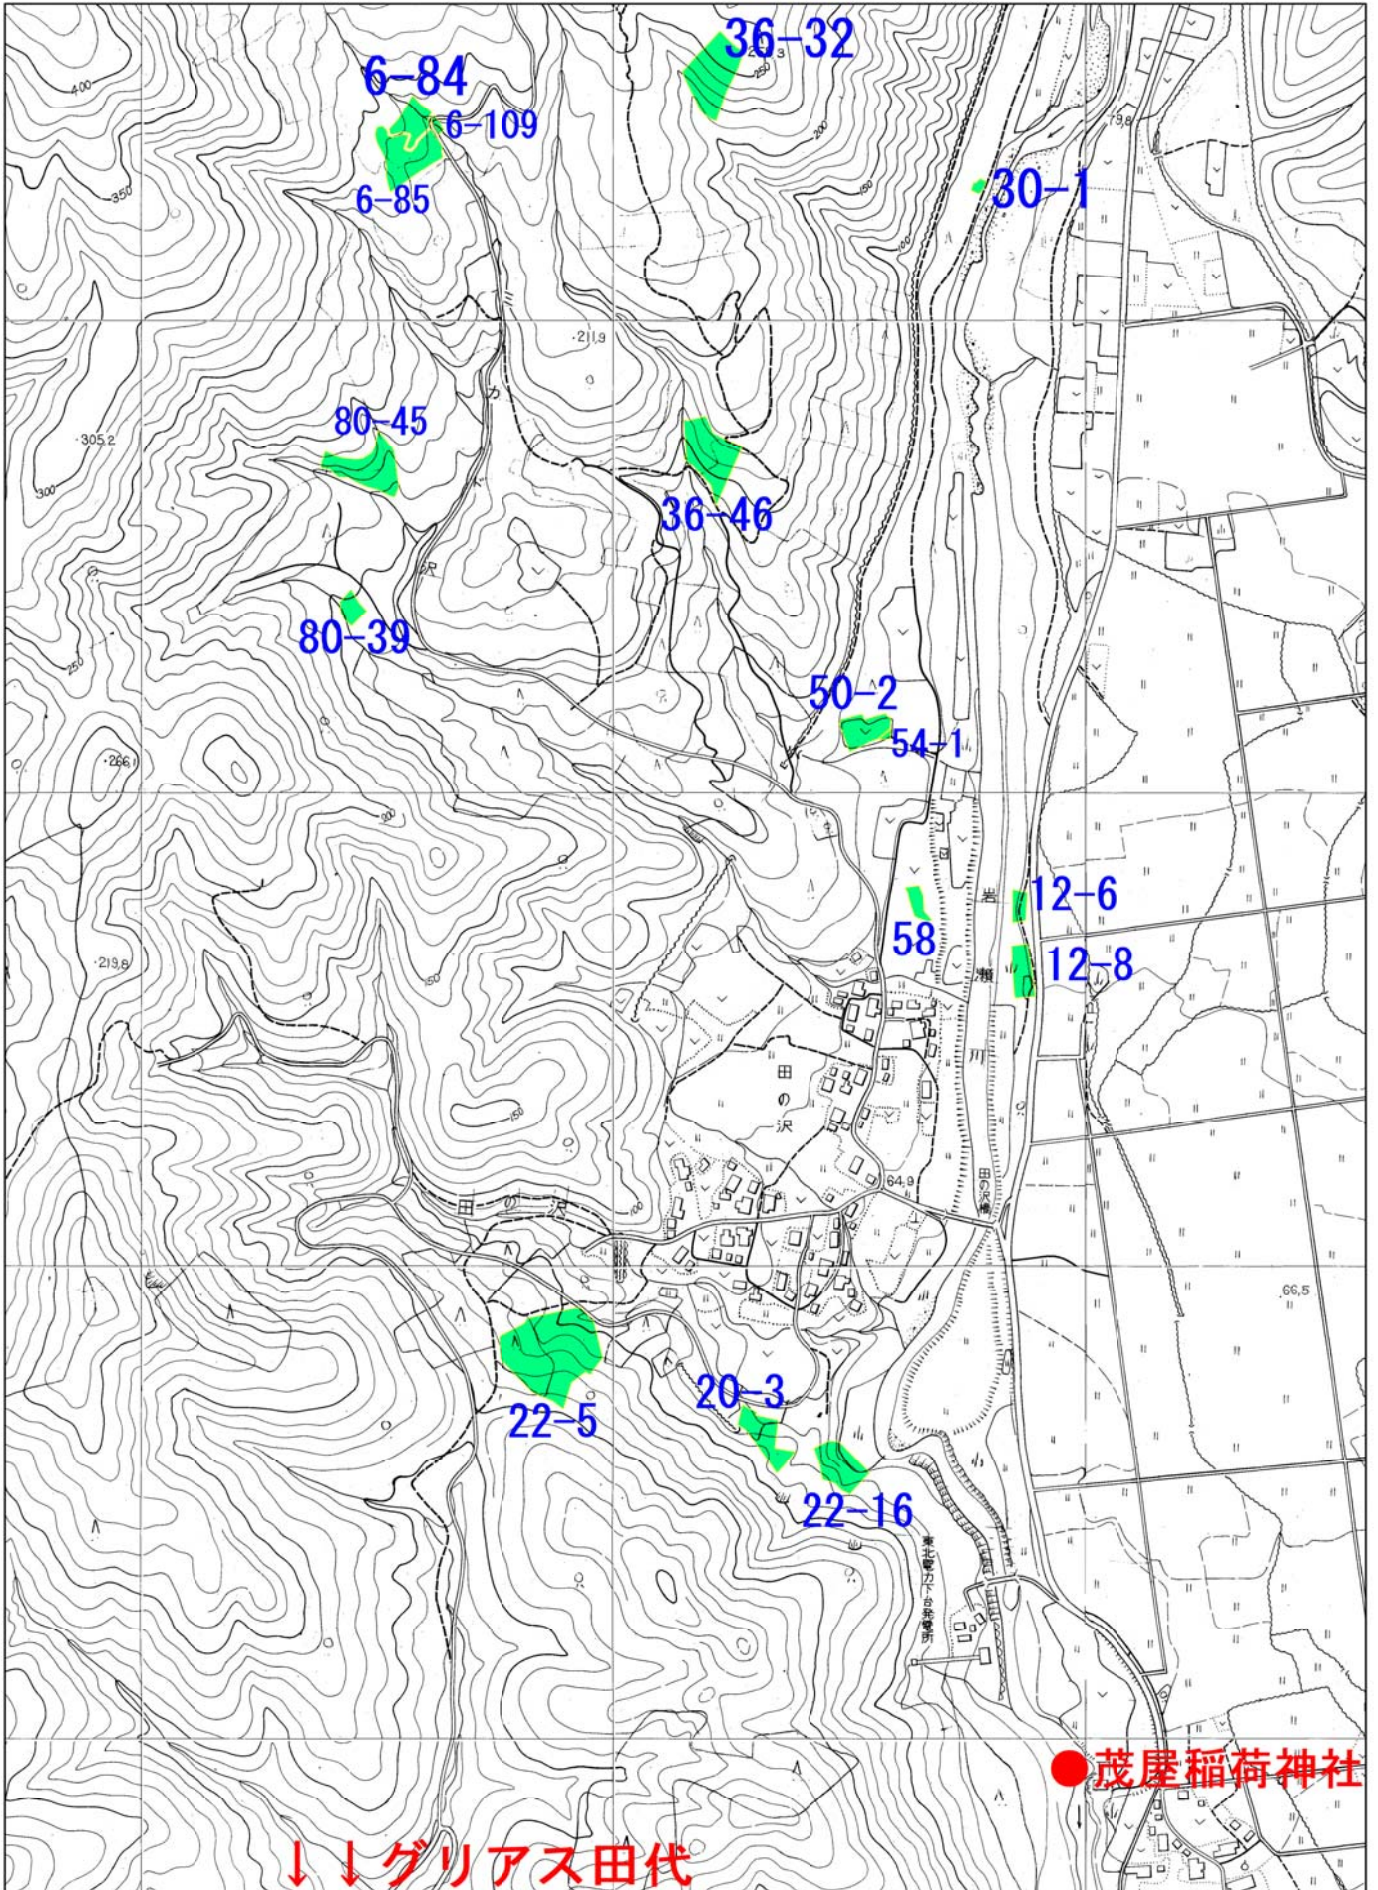

S=1:8000

↓↓グリアス田代

↓↓用地図ではないため、正確な位置は示していません